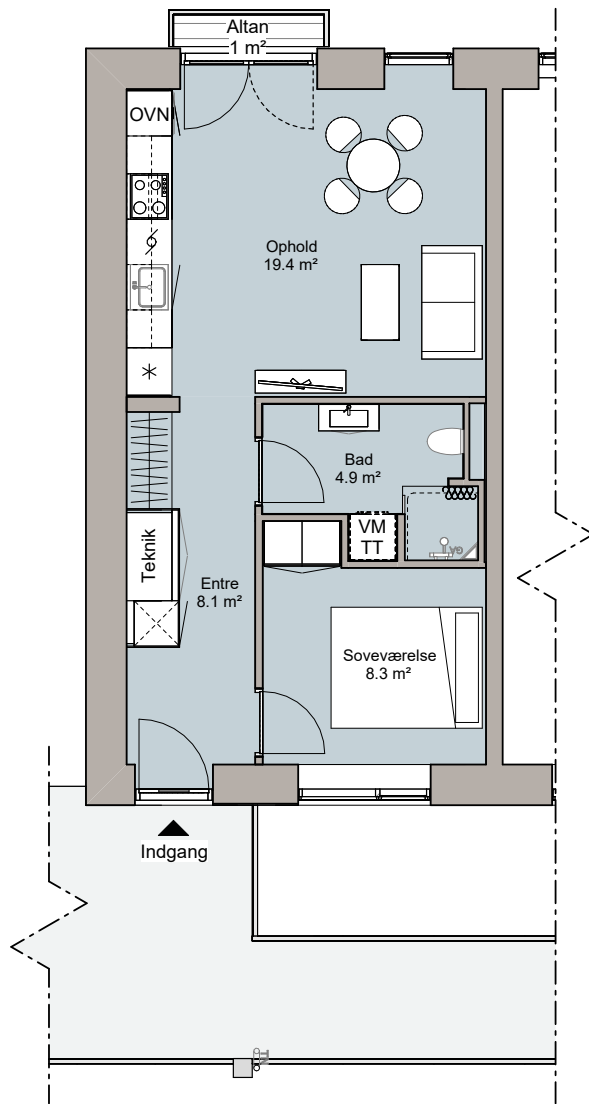

BYGNING 1 OG 2 - BOLIGTYPE 4 (UNGDOMSBOLIG)

- VM Vaskemaskine
- TT Tørretumbler
- * Køle-/fryseskab
- ⚡ Opvaskemaskine
- ☼ Kogeplade