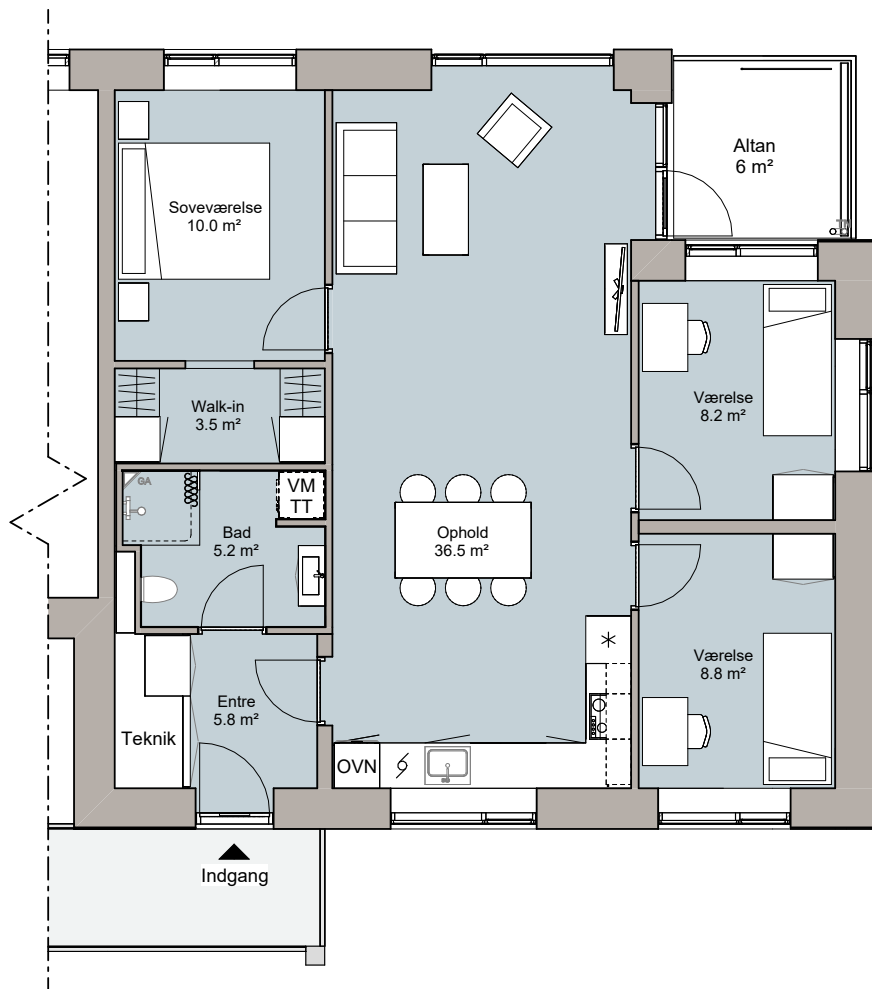

BYGNING 2 - BOLIGTYPE 3

- VM Vaskemaskine
- TT Tørretumbler
- * Køle-/fryseskab
- Opvaskemaskine
- Kogeplade