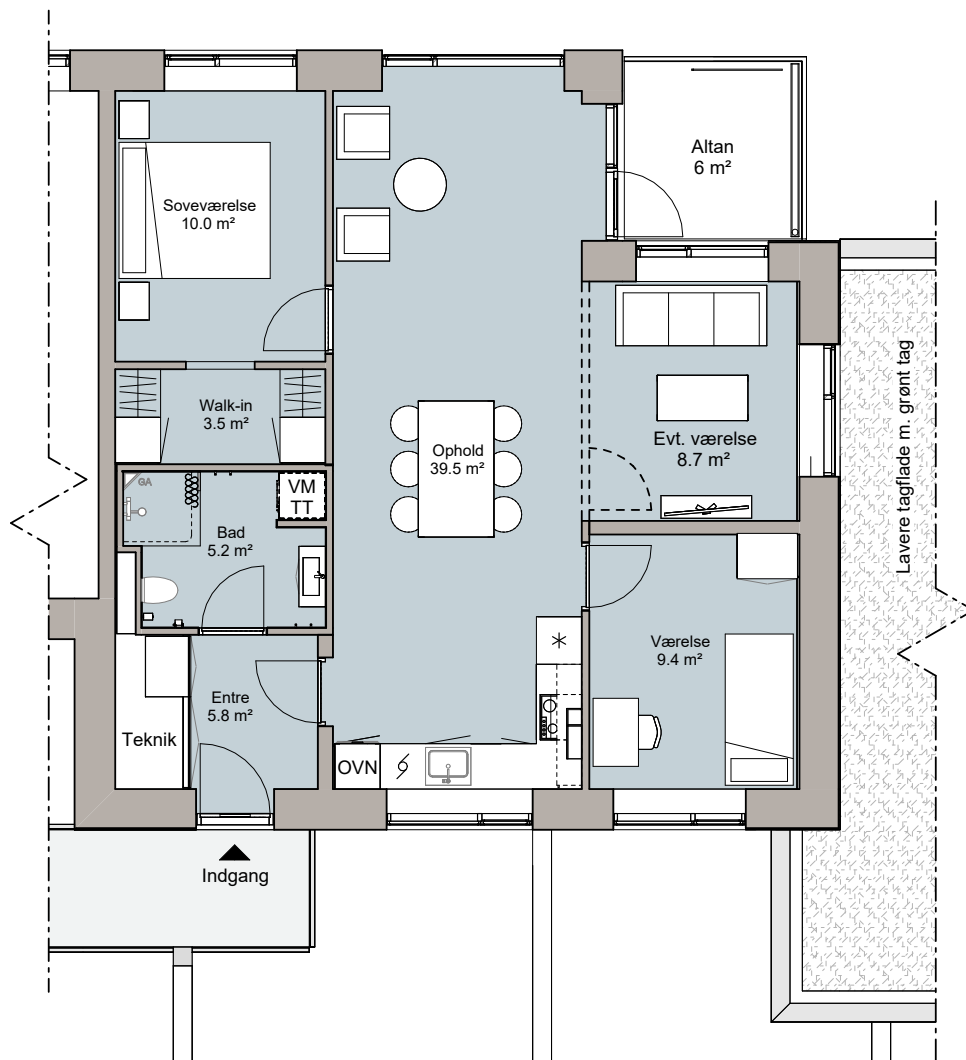

# BYGNING 2 - BOLIGTYPE 2A

- VM Vaskemaskine
- TT Tørretumbler
- \* Køle-/fryseskab
- Opvaskemaskine
- Kogeplade