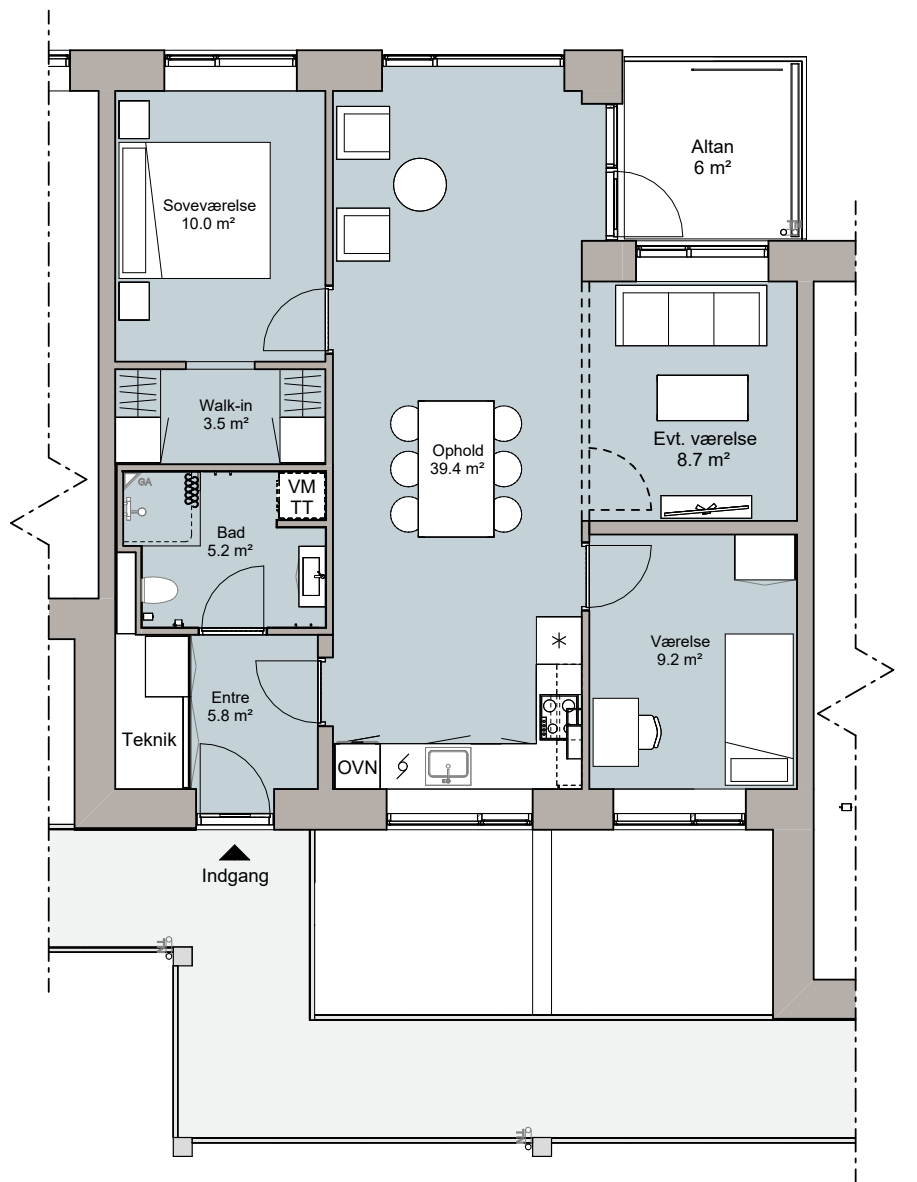

BYGNING 2 - BOLIGTYPE 2

- VM Vaskemaskine
- TT Tørretumbler
- * Køle-/fryseskab
- Opvaskemaskine
- Kogeplade