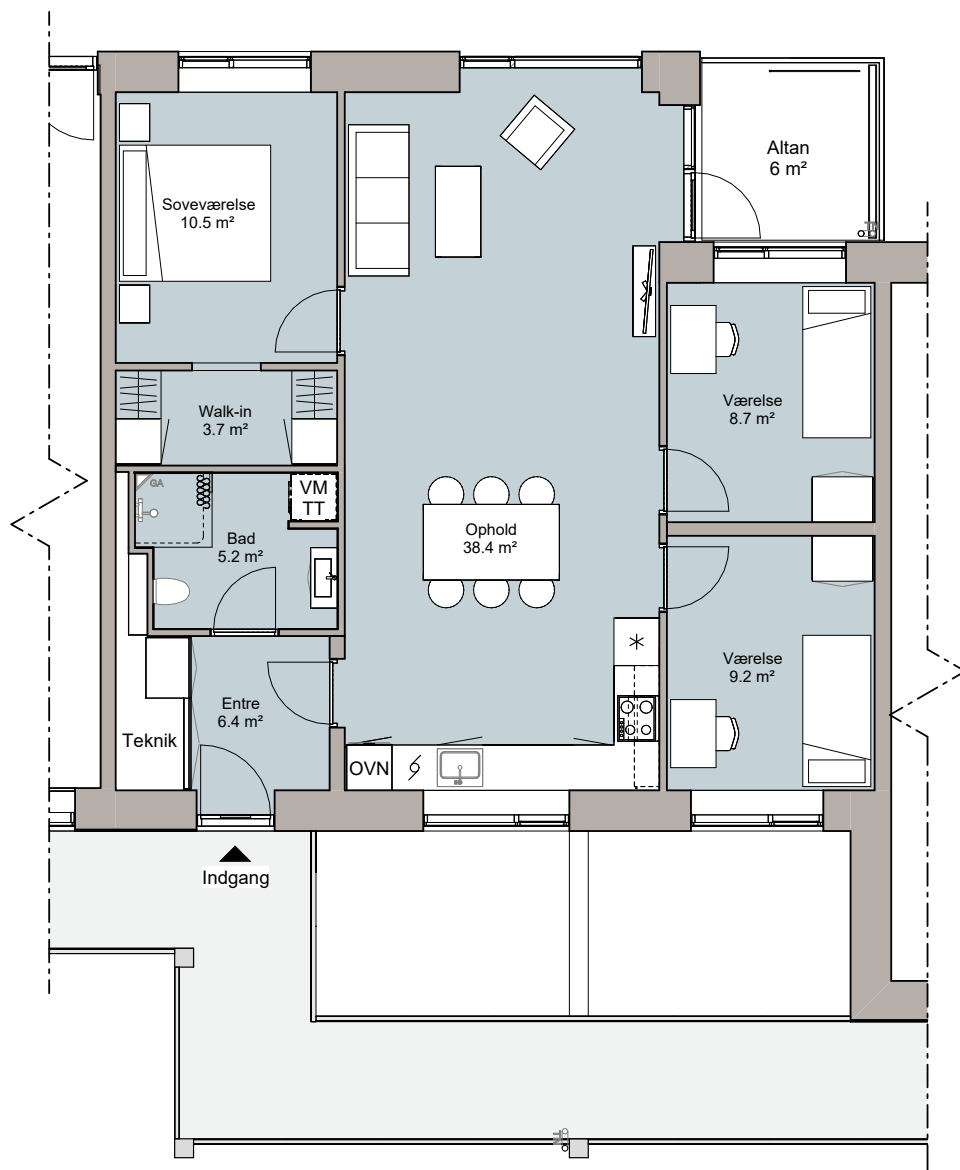

BYGNING 2 - BOLIGTYPE 1

- VM Vaskemaskine
- TT Tørretumbler
- * Køle-/fryseskab
- Opvaskemaskine
- Køgeplade