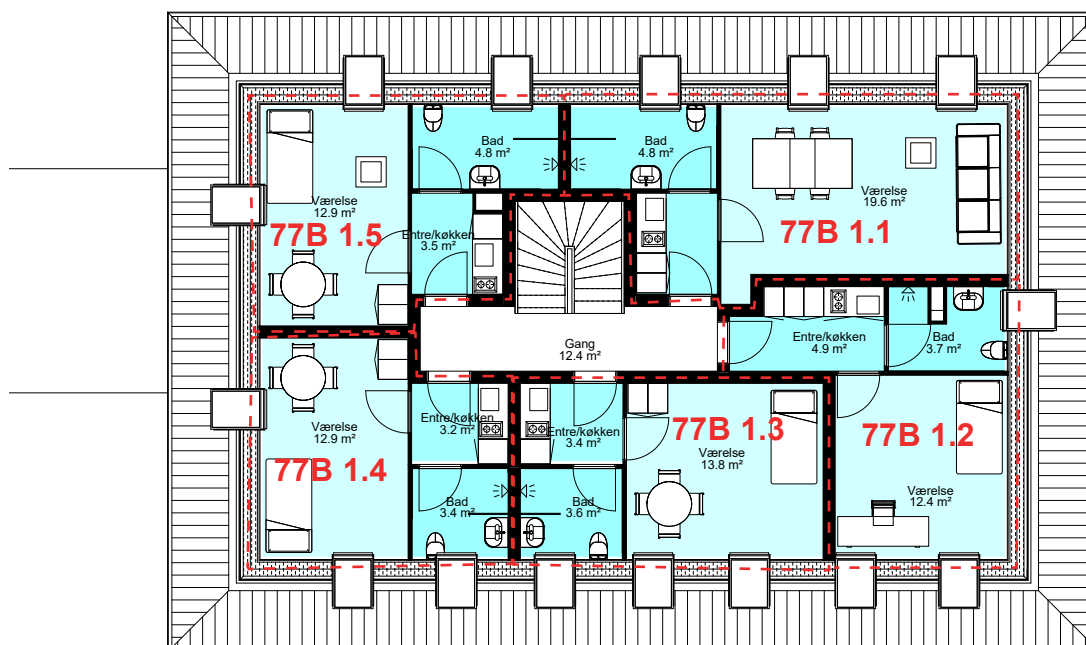

BLOK A 1. SAL: