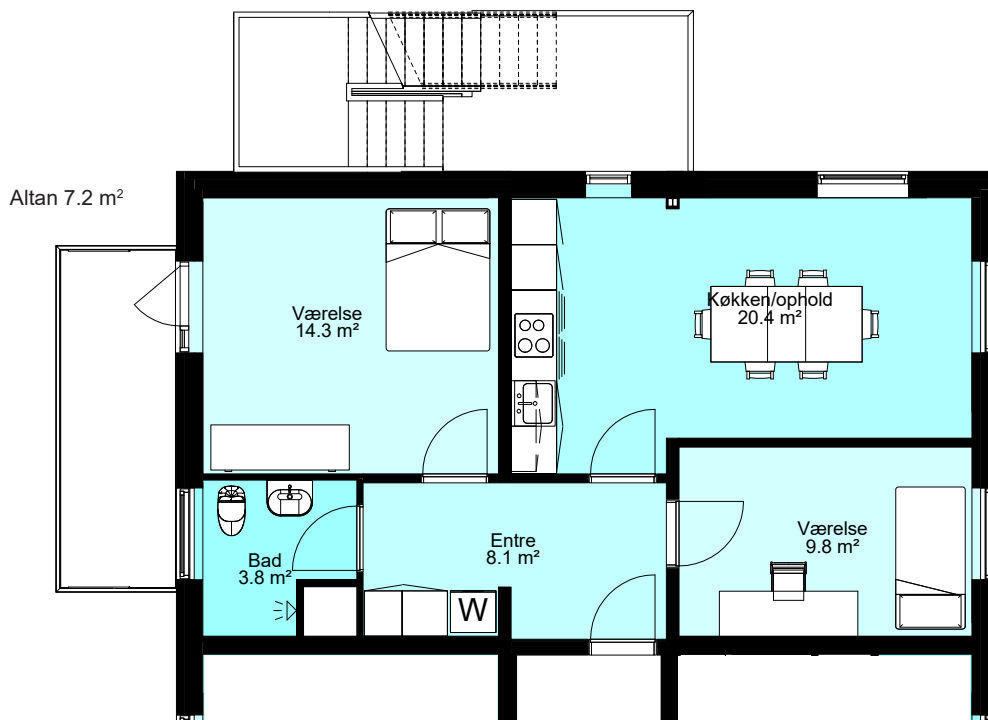

BLOK B 1. SAL: 77C 1.3

MATERIALEBESKRIVELSE

Gulvbelægning:

Badeværelser = Grå fliser

Køkken og opholdsrum = Parketgulv i lys trænuance

Vægge:

Badeværelser = Hvide klinker

1 plans boliger = Hvide vandskurede vægge

Etageboliger = Hvidmalede tapetserede vægge

Lofter:

Hvide glatte gipslofter

Døre og vinduer:

Indvendige døre = Hvide glatte døre uden bundstykke.

Vinduer og døre = Hvide pvc og træ/aluminium

1:100