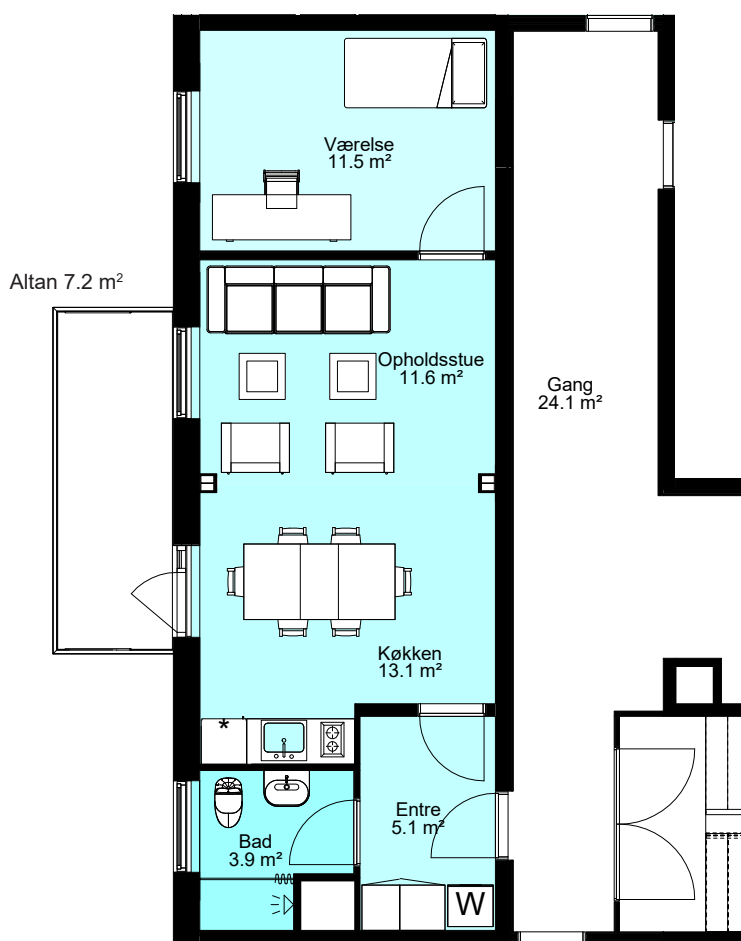

BLOK B STUEPLAN: 77C ST. 2

MATERIALEBESKRIVELSE

Gulvbelægning:

Badeværelser = Grå fliser

Køkken og opholdsrum = Parketgulv i lys trænuance

Vægge:

Badeværelser = Hvide klinker

1 plans boliger = Hvide vandskurede vægge

Etageboliger = Hvidmalede tapetserede vægge

Lofter:

Hvide glatte gipslofter

Døre og vinduer:

Indvendige døre = Hvide glatte døre uden bundstykke.

Vinduer og døre = Hvide pvc og træ/alu

1:100