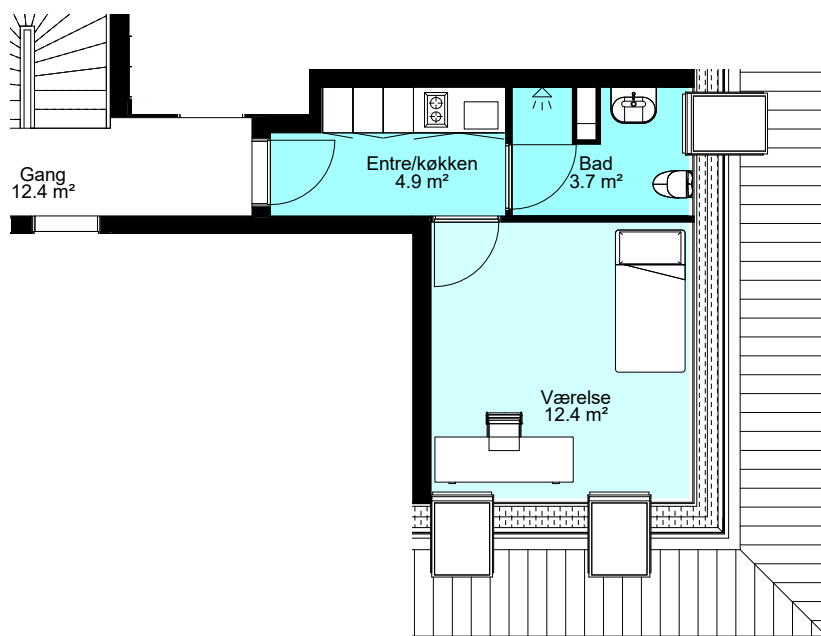

MATERIALEBESKRIVELSE

Gulvbelægning:

Badeværelser = Grå fliser

Køkken og opholdsrum = Parketgulv i lys trænuance

Vægge:

Badeværelser = Hvide klinker

1 plans boliger = Hvide vandskurede vægge

Etageboliger = Hvidmalede tapetserede vægge

Lofter:

Hvide glatte gipslofter

Døre og vinduer:

Indvendige døre = Hvide glatte døre uden bundstykke.

Vinduer og døre = Hvide pvc og træ/alu

1:100