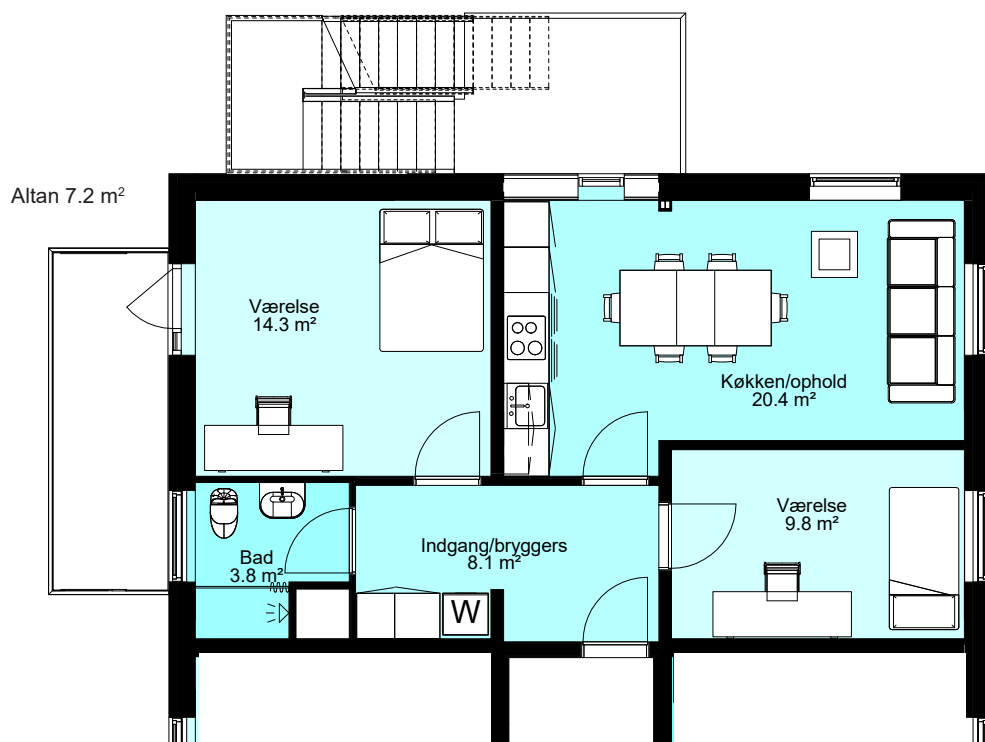

BLOK B STUEPLAN: 77C ST. 3

MATERIALEBESKRIVELSE

Gulvbelægning:

Badeværelser = Grå fliser

Køkken og opholdsrum = Parketgulv i lys trænuance

Vægge:

Badeværelser = Hvide klinker

1 plans boliger = Hvide vandskurede vægge

Etageboliger = Hvidmalede tapetserede vægge

Lofter:

Hvide glatte gipslofter

Døre og vinduer:

Indvendige døre = Hvide glatte døre uden bundstykke.

Vinduer og døre = Hvide pvc og træ/alu

1:100