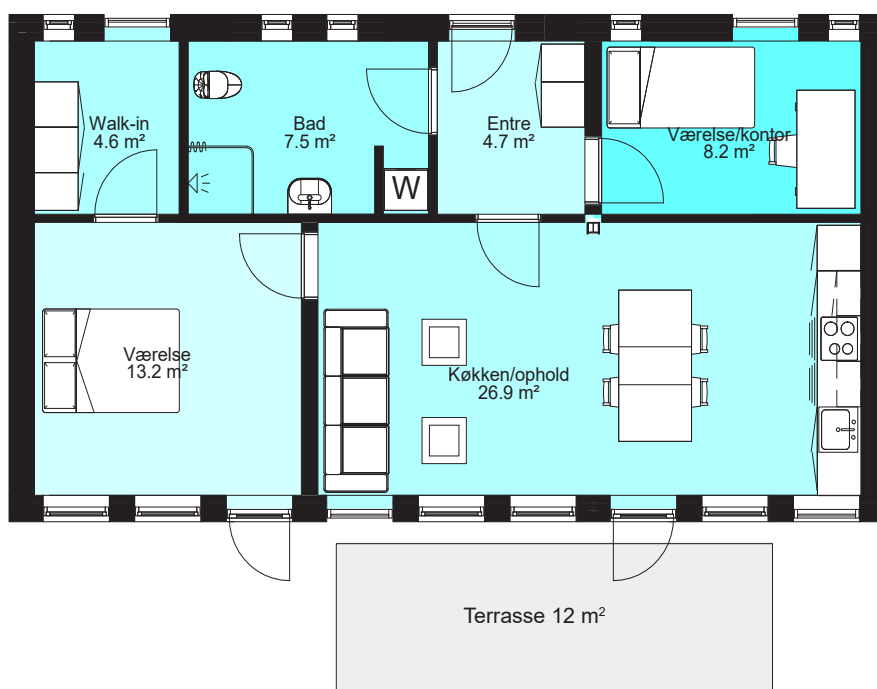

BLOK C & D 3 VÆRELSES TYPE 2