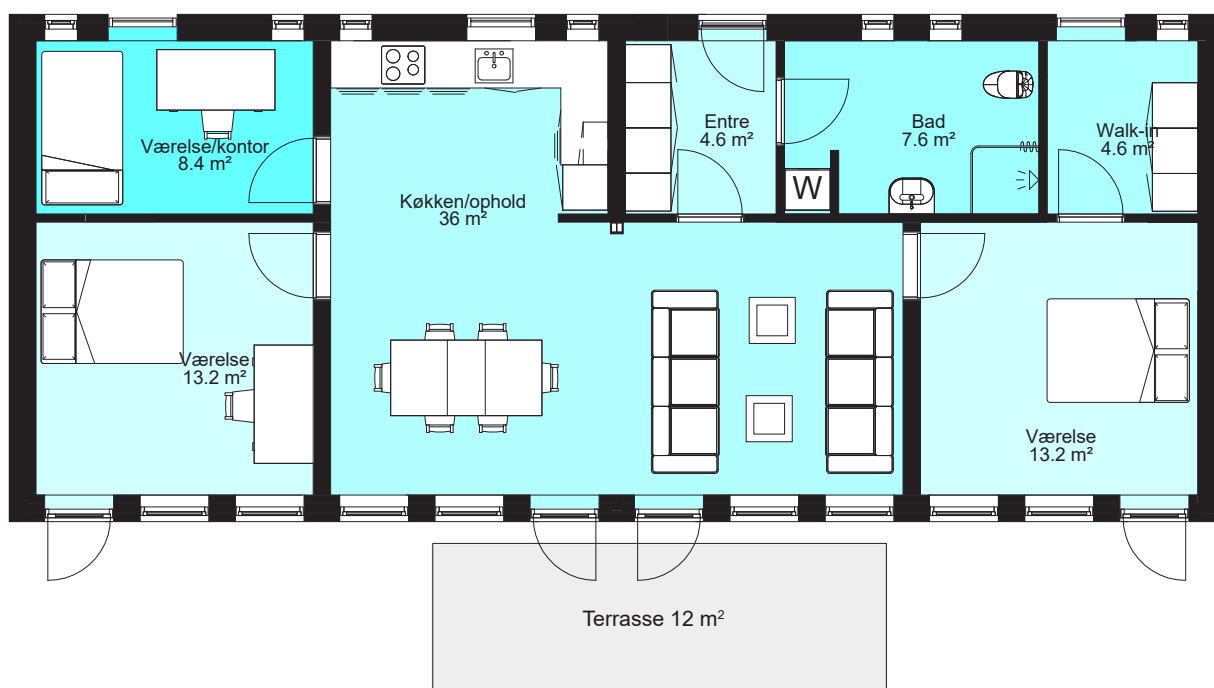

BLOK C & D 4 VÆRELSES

MATERIALEBESKRIVELSE

Gulvbelægning:

Badeværelser = Grå fliser

Køkken og opholdsrum = Parketgulv i lys trænuance

Vægge:

Badeværelser = Hvide klinker

1 plans boliger = Hvide vandskurede vægge

Etageboliger = Hvidmalede tapetserede vægge

Lofter:

Hvide glatte gipslofter

Døre og vinduer:

Indvendige døre = Hvide glatte døre uden bundstykke.

Vinduer og døre = Hvide pvc og træ/alu

1:100