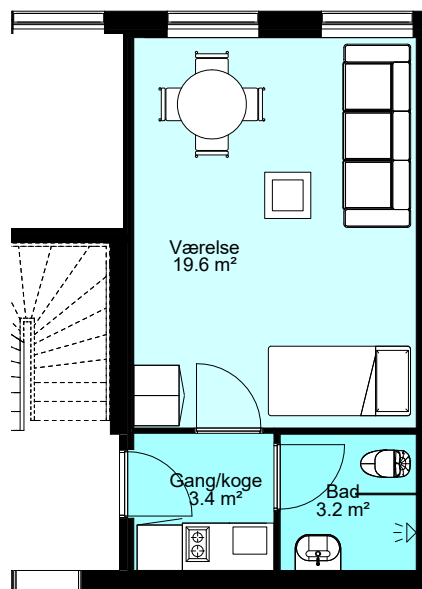

1:100

BLOK A STUEPLAN: 77 B ST. 1

BLOK A STUEPLAN: 77 B ST. 2

MATERIALEBESKRIVELSE

Gulvbelægning:

Badeværelser = Grå fliser

Køkken og opholdsrum = Parketgulv i lys trænuance

Vægge: