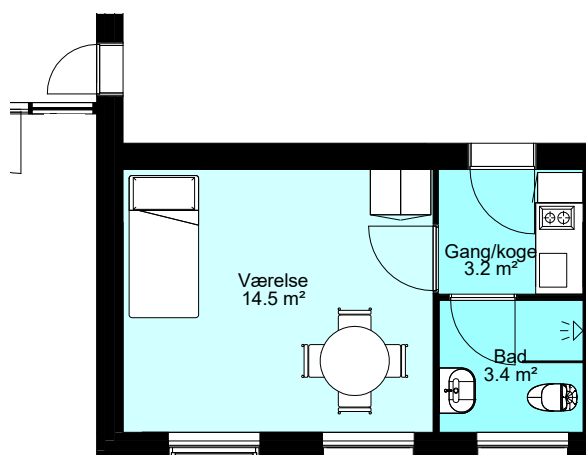

BLOK A STUEPLAN: 77 B ST. 4

MATERIALEBESKRIVELSE

Gulvbelægning:

Badeværelser = Grå fliser

Køkken og opholdsrum = Parketgulv i lys trænuance

Vægge:

Badeværelser = Hvide klinker

1 plans boliger = Hvide vandskurede vægge

Etageboliger = Hvidmalede tapetserede vægge

Lofter:

Hvide glatte gipslofter

Døre og vinduer:

Indvendige døre = Hvide glatte døre uden bundstykke.

Vinduer og døre = Hvide pvc og træ/alu

1:100