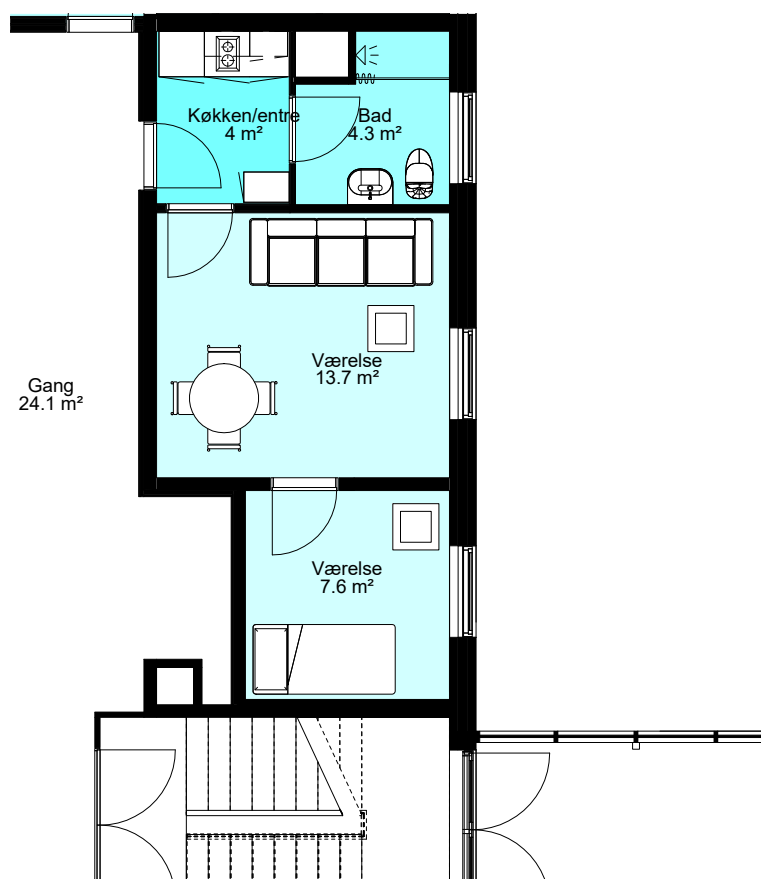

BLOK B STUEPLAN: 77C ST. 4

MATERIALEBESKRIVELSE

Gulvbelægning:

Badeværelser = Grå fliser

Køkken og opholdsrum = Parketgulv i lys trænuance

Vægge:

Badeværelser = Hvide klinker

1 plans boliger = Hvide vandskurede vægge

Etageboliger = Hvidmalede tapetserede vægge

Lofter:

Hvide glatte gipslofter

Døre og vinduer:

Indvendige døre = Hvide glatte døre uden bundstykke.

Vinduer og døre = Hvide pvc og træ/alu

1:100