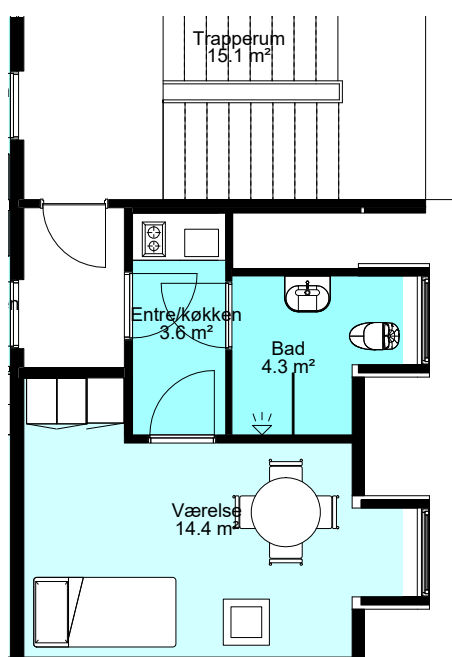

BLOK B 2. SAL: 77C 2.1

MATERIALEBESKRIVELSE

Gulvbelægning:

Badeværelser = Grå fliser

Køkken og opholdsrum = Parketgulv i lys trænuance

Vægge:

Badeværelser = Hvide klinker

1 plans boliger = Hvide vandskurede vægge

Etageboliger = Hvidmalede tapetserede vægge

Lofter:

Hvide glatte gipslofter

Døre og vinduer:

Indvendige døre = Hvide glatte døre uden bundstykke.

Vinduer og døre = Hvide pvc og træ/alu

1:100