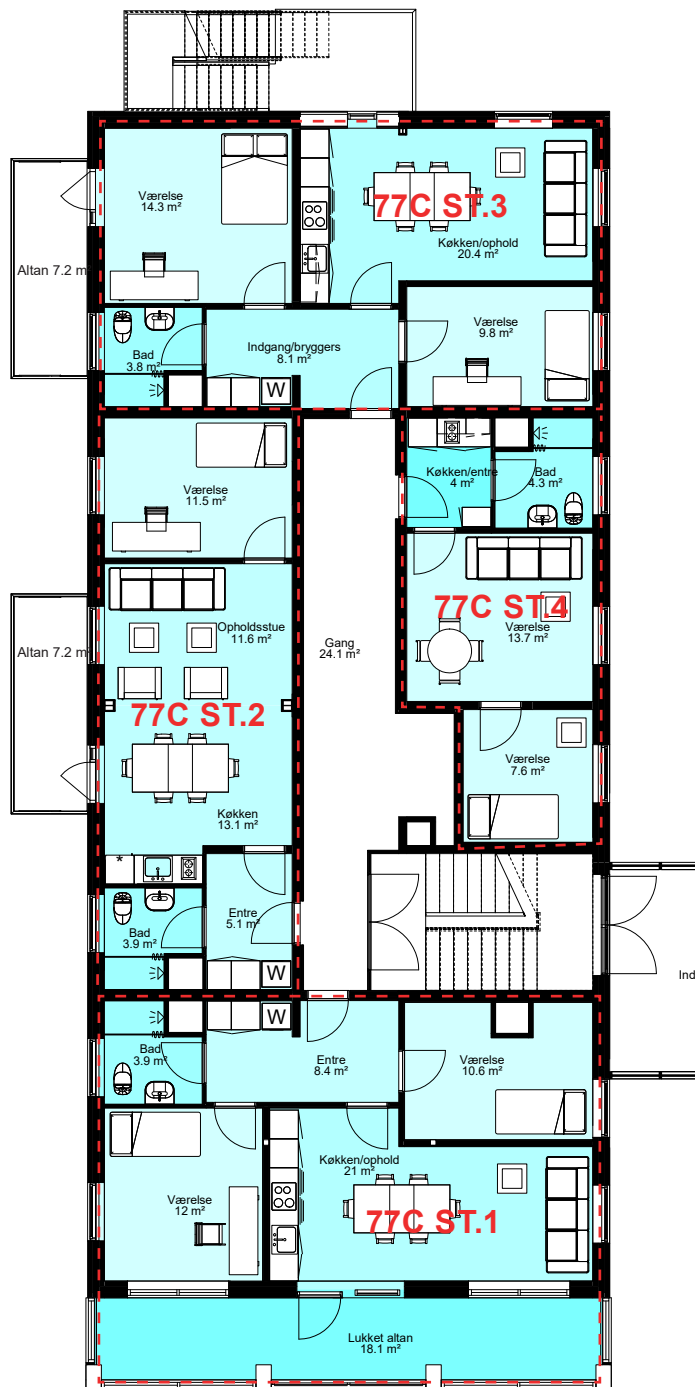

BLOK B STUEPLAN