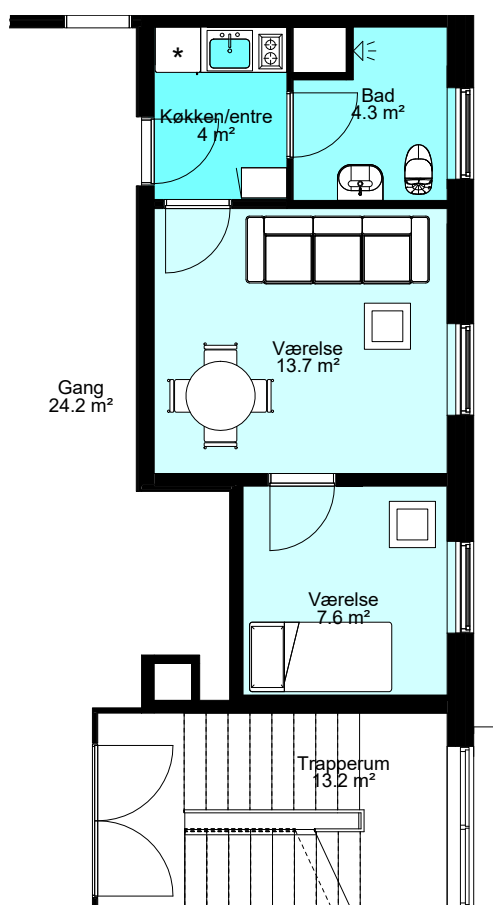

MATERIALEBESKRIVELSE

Gulvbelægning:

Badeværelser = Grå fliser

Køkken og opholdsrum = Parketgulv i lys trænuance

Vægge:

Badeværelser = Hvide klinker

1 plans boliger = Hvide vandskurede vægge

Etageboliger = Hvidmalede tapetserede vægge

Lofter:

Hvide glatte gipslofter

Døre og vinduer:

Indvendige døre = Hvide glatte døre uden bundstykke.

Vinduer og døre = Hvide pvc og træ/alu

1:100