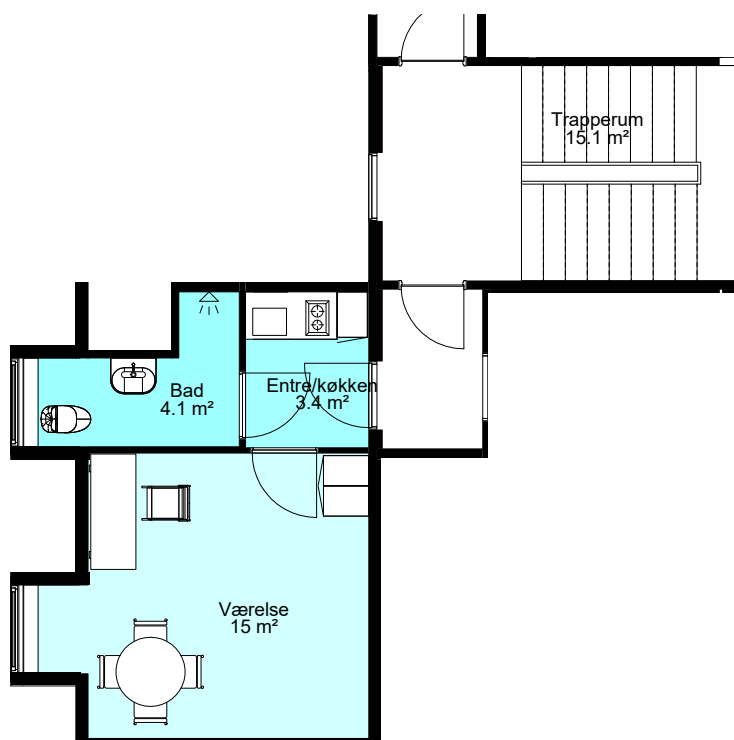

MATERIALEBESKRIVELSE

Gulvbelægning:

Badeværelser = Grå fliser

Køkken og opholdsrum = Parketgulv i lys trænuance

Vægge:

Badeværelser = Hvide klinker

1 plans boliger = Hvide vandskurede vægge

Etageboliger = Hvidmalede tapetserede vægge

Lofter:

Hvide glatte gipslofter

Døre og vinduer:

Indvendige døre = Hvide glatte døre uden bundstykke.

Vinduer og døre = Hvide pvc og træ/alu

1:100