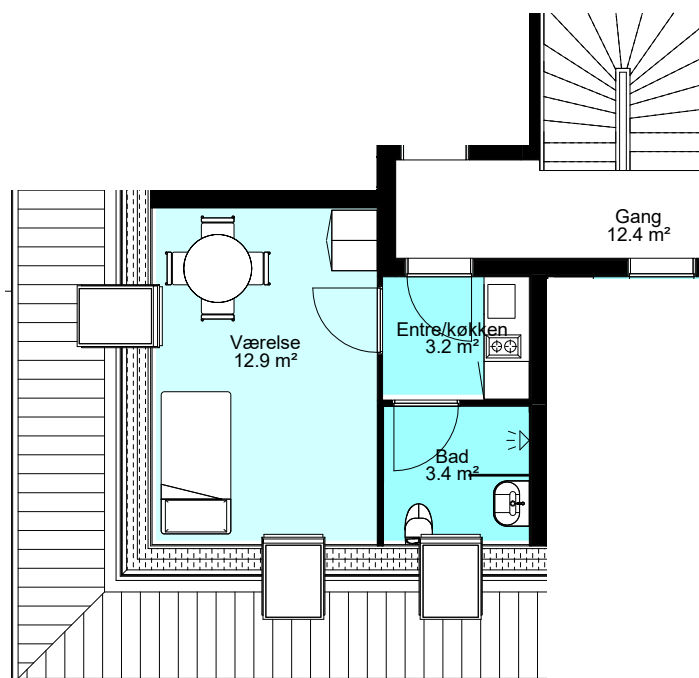

MATERIALEBESKRIVELSE

Gulvbelægning:

Badeværelser = Grå fliser

Køkken og opholdsrum = Parketgulv i lys trænuance

Vægge:

Badeværelser = Hvide klinker

1 plans boliger = Hvide vandskurede vægge

Etageboliger = Hvidmalede tapetserede vægge

Lofter:

Hvide glatte gipslofter

Døre og vinduer:

Indvendige døre = Hvide glatte døre uden bundstykke.

Vinduer og døre = Hvide pvc og træ/alu