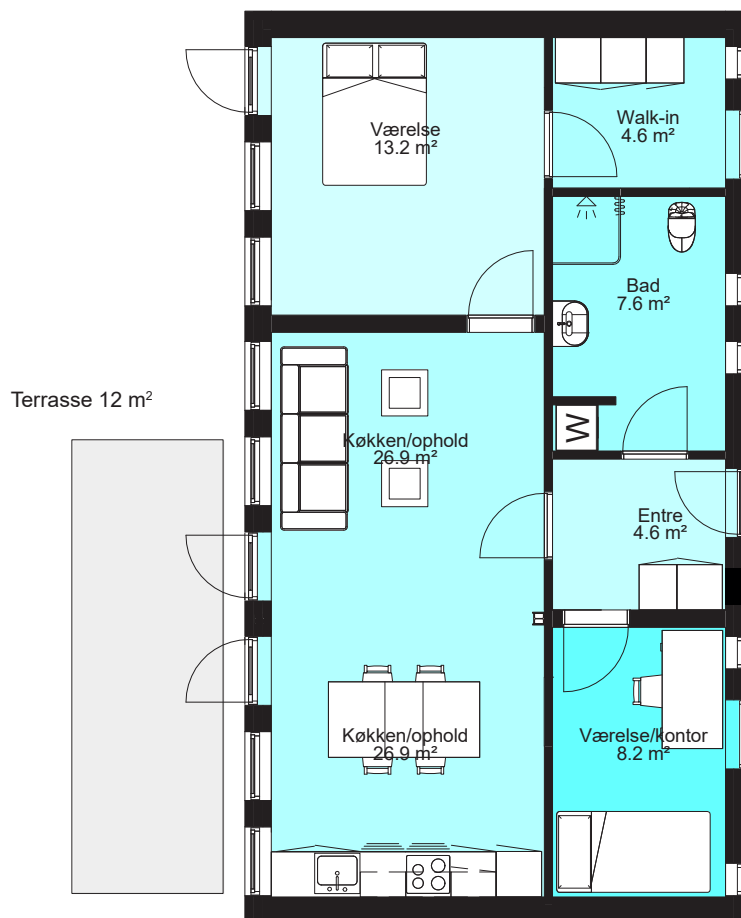

BLOK C & D 3 VÆRELSES TYPE 1

MATERIALEBESKRIVELSE

Gulvbelægning:

Badeværelser = Grå fliser

Køkken og opholdsrum = Parketgulv i lys trænuance

Vægge:

Badeværelser = Hvide klinker

1 plans boliger = Hvide vandskurede vægge

Etageboliger = Hvidmalede tapetserede vægge

Lofter:

Hvide glatte gipslofter

Døre og vinduer:

Indvendige døre = Hvide glatte døre uden bundstykke.

Vinduer og døre = Hvide pvc og træ/alu

1:100