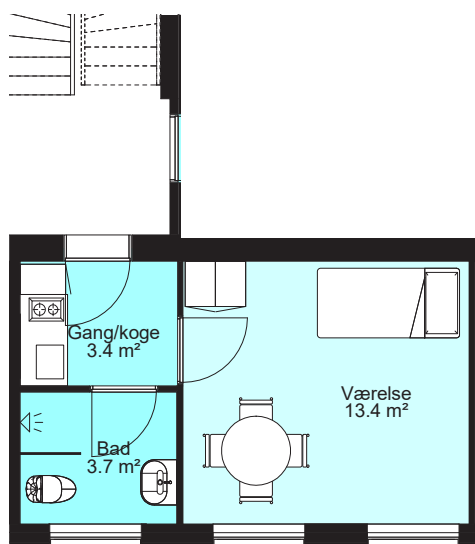

BLOK A STUEPLAN: 77 B ST. 3

MATERIALEBESKRIVELSE

Gulvbelægning:

Badeværelser = Grå fliser

Køkken og opholdsrum = Parketgulv i lys trænuance

Vægge:

Badeværelser = Hvide klinker

1 plans boliger = Hvide vandskurede vægge

Etageboliger = Hvidmalede tapetserede vægge

Lofter:

Hvide glatte gipslofter

Døre og vinduer:

Indvendige døre = Hvide glatte døre uden bundstykke.

Vinduer og døre = Hvide pvc og træ/alu

1:100