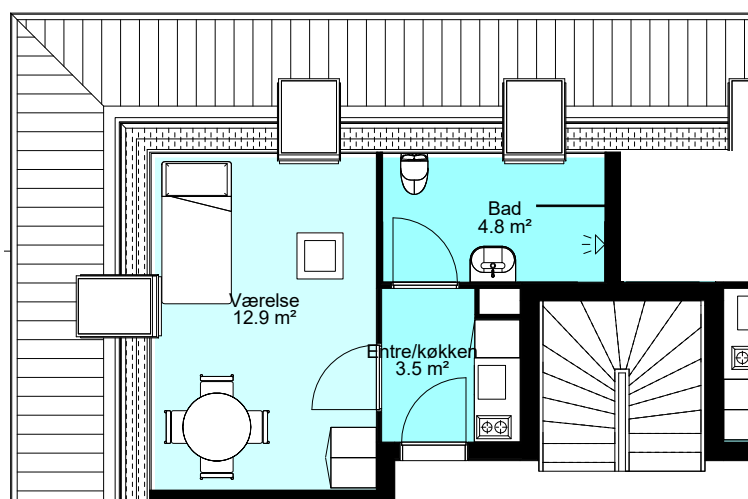

MATERIALEBESKRIVELSE

Gulvbelægning:

Badeværelser = Grå fliser

Køkken og opholdsrum = Parketgulv i lys trænuance

Vægge:

Badeværelser = Hvide klinker

1 plans boliger = Hvide vandskurede vægge

Etageboliger = Hvidmalede tapetserede vægge

Lofter:

Hvide glatte gipslofter

Døre og vinduer:

Indvendige døre = Hvide glatte døre uden bundstykke.

Vinduer og døre = Hvide pvc og træ/alu

1:100