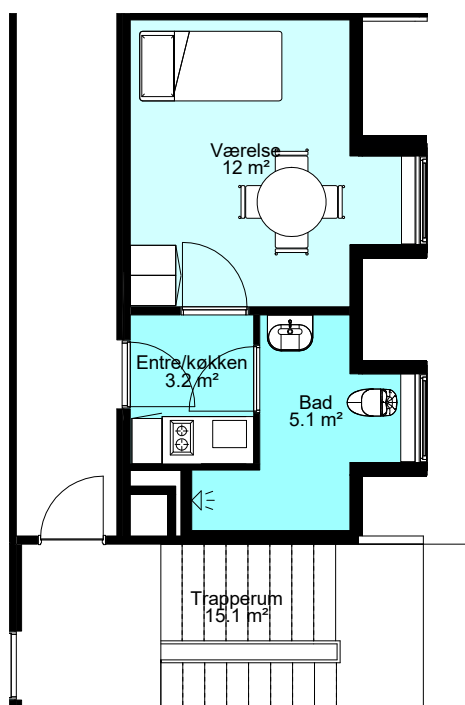

MATERIALEBESKRIVELSE

Gulvbelægning:

Badeværelser = Grå fliser

Køkken og opholdsrum = Parketgulv i lys trænuance

Vægge:

Badeværelser = Hvide klinker

1 plans boliger = Hvide vandskurede vægge

Etageboliger = Hvidmalede tapetserede vægge

Lofter:

Hvide glatte gipslofter

Døre og vinduer:

Indvendige døre = Hvide glatte døre uden bundstykke.

Vinduer og døre = Hvide pvc og træ/alu

1:100