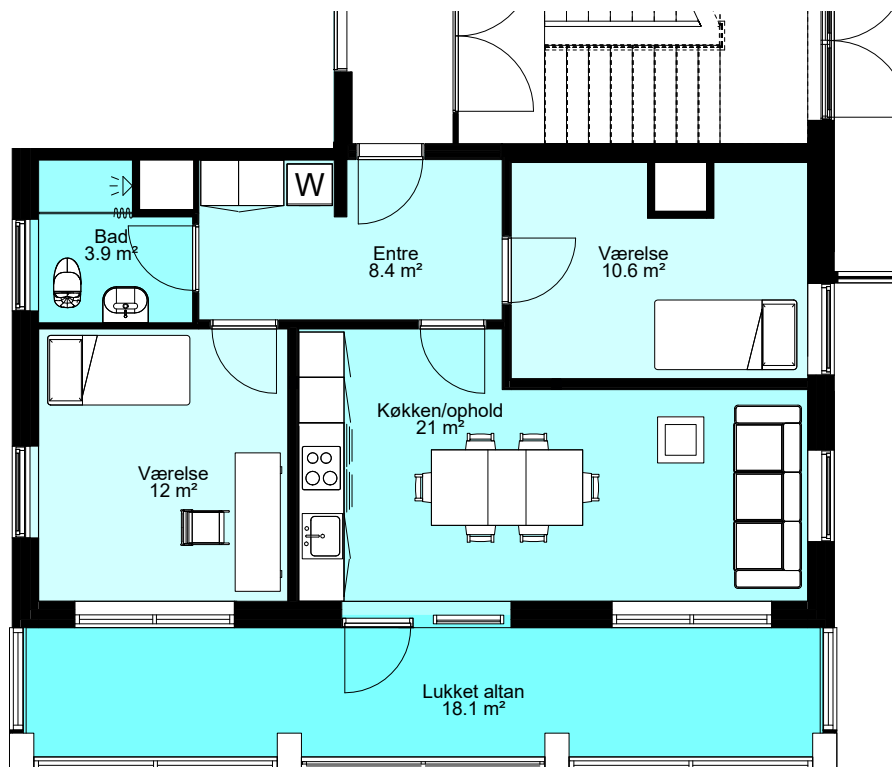

Døre og vinduer:

Indvendige døre = Hvide glatte døre uden bundstykke.

Vinduer og døre = Hvide pvc og træ/alu

1:100

BLOK B STUEPLAN

BLOK B STUEPLAN: 77C ST. 1

MATERIALEBESKRIVELSE

Gulvbelægning: