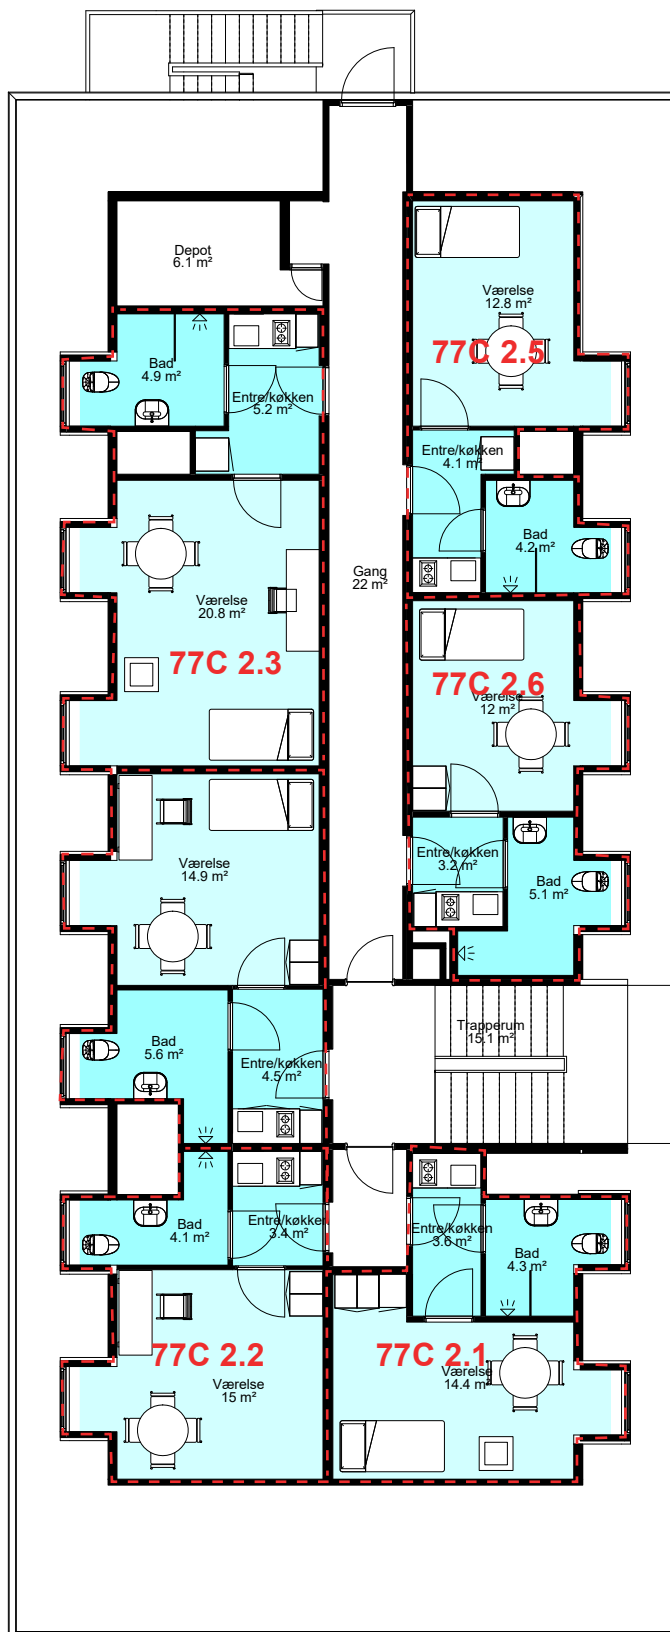

BLOK B 2. SAL