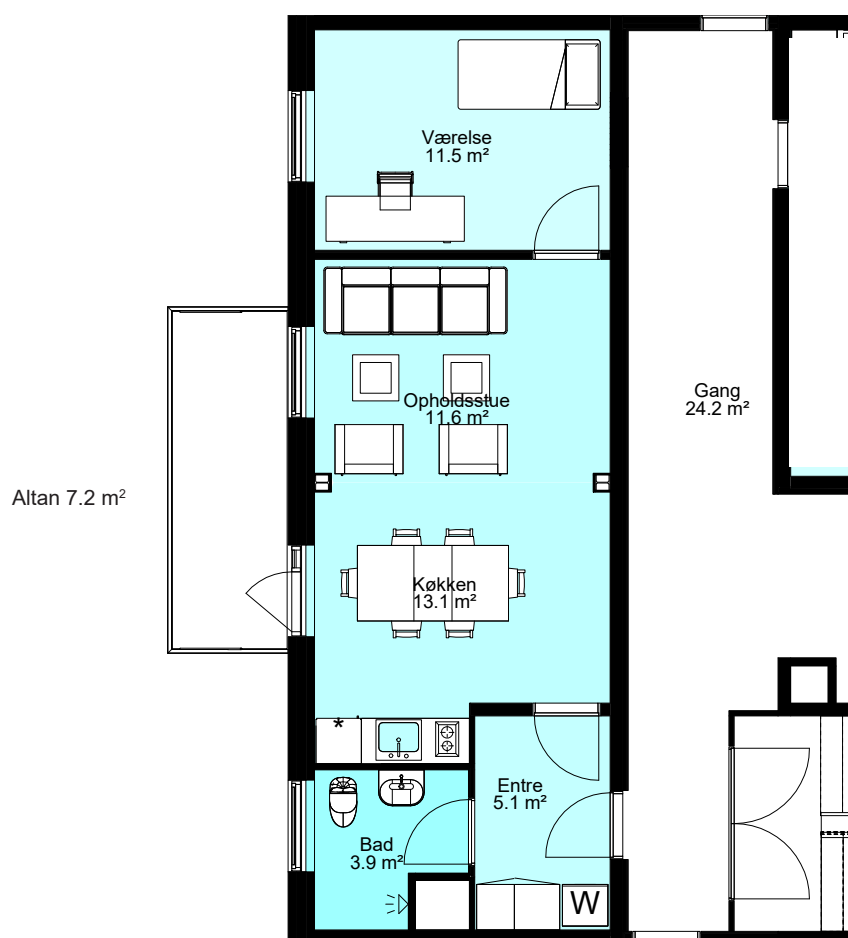

BLOK B 1. SAL: 77C 1.2

MATERIALEBESKRIVELSE

Gulvbelægning:

Badeværelser = Grå fliser

Køkken og opholdsrum = Parketgulv i lys trænuance

Vægge:

Badeværelser = Hvide klinker

1 plans boliger = Hvide vandskurede vægge

Etageboliger = Hvidmalede tapetserede vægge

Lofter:

Hvide glatte gipslofter

Døre og vinduer:

Indvendige døre = Hvide glatte døre uden bundstykke.

Vinduer og døre = Hvide pvc og træ/alu

1:100