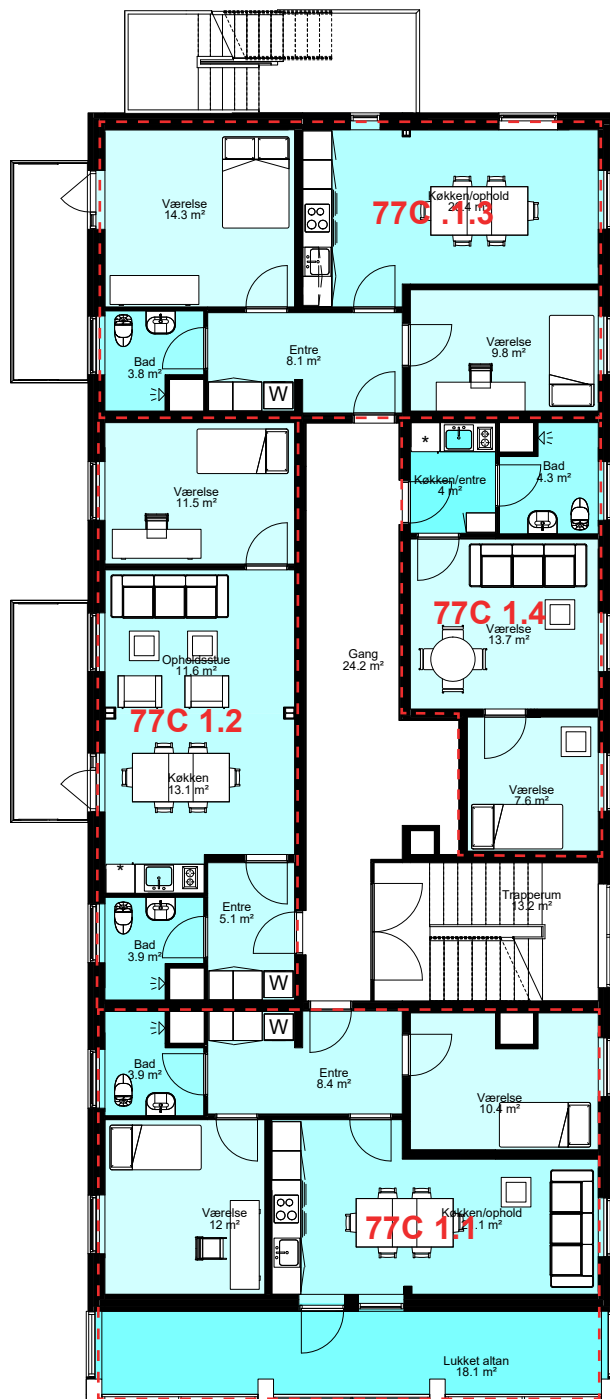

BLOK B 1. SAL