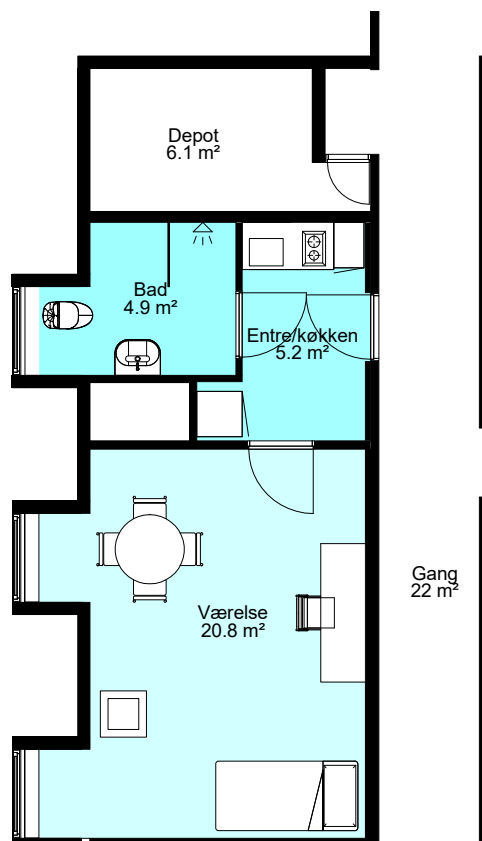

BLOK B 2. SAL: 77C 2.4

MATERIALEBESKRIVELSE

Gulvbelægning:

Badeværelser = Grå fliser

Køkken og opholdsrum = Parketgulv i lys trænuance

Vægge:

Badeværelser = Hvide klinker

1 plans boliger = Hvide vandskurede vægge

Etageboliger = Hvidmalede tapetserede vægge

Lofter:

Hvide glatte gipslofter

Døre og vinduer:

Indvendige døre = Hvide glatte døre uden bundstykke.

Vinduer og døre = Hvide pvc og træ/alu

1:100