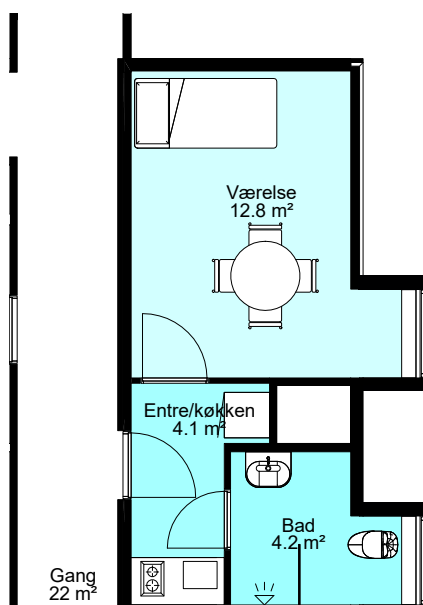

MATERIALEBESKRIVELSE

Gulvbelægning:

Badeværelser = Grå fliser

Køkken og opholdsrum = Parketgulv i lys trænuance

Vægge:

Badeværelser = Hvide klinker

1 plans boliger = Hvide vandskurede vægge

Etageboliger = Hvidmalede tapetserede vægge

Lofter:

Hvide glatte gipslofter

Døre og vinduer:

Indvendige døre = Hvide glatte døre uden bundstykke.

Vinduer og døre = Hvide pvc og træ/alu

1:100