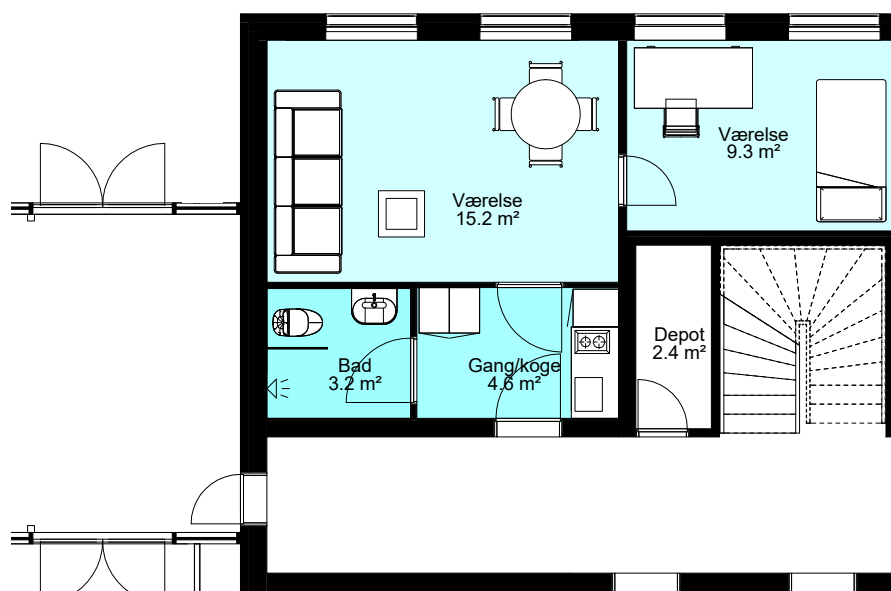

1:100

BLOK A STUEPLAN: 77 B ST. 1

BLOK A STUEPLAN: 77 B ST. 2

MATERIALEBESKRIVELSE

Gulvbelægning:

Badeværelser = Grå fliser

Køkken og opholdsrum = Parketgulv i lys trænuance

Vægge: