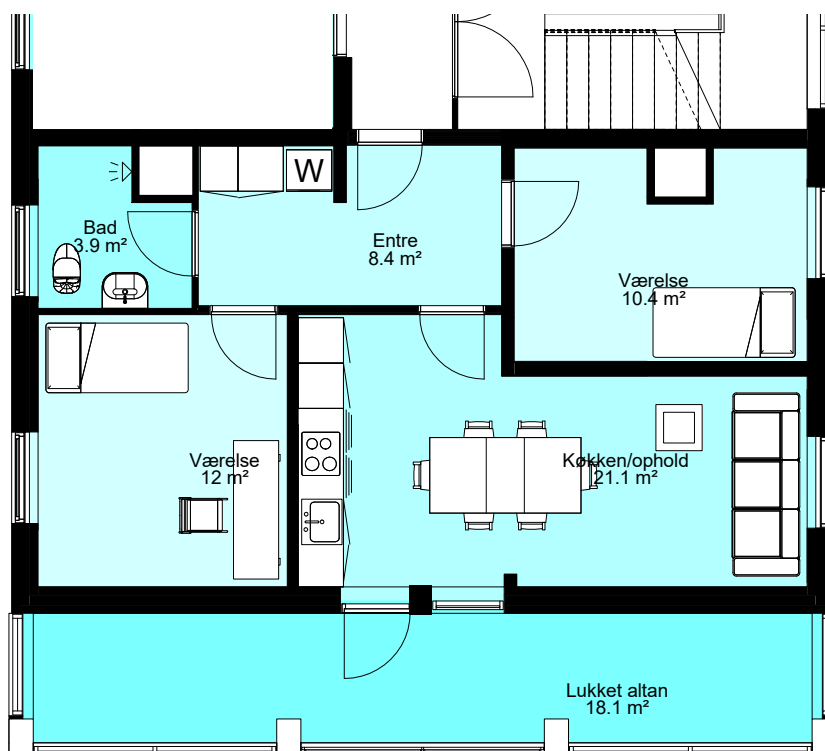

Vinduer og døre = Hvide pvc og træ/alu

1:100

BLOK B 1. SAL

BLOK B 1. SAL: 77C 1.1

MATERIALEBESKRIVELSE

Gulvbelægning:

Badeværelser = Grå fliser

Køkken og opholdsrum = Parketgulv i lys trænuance